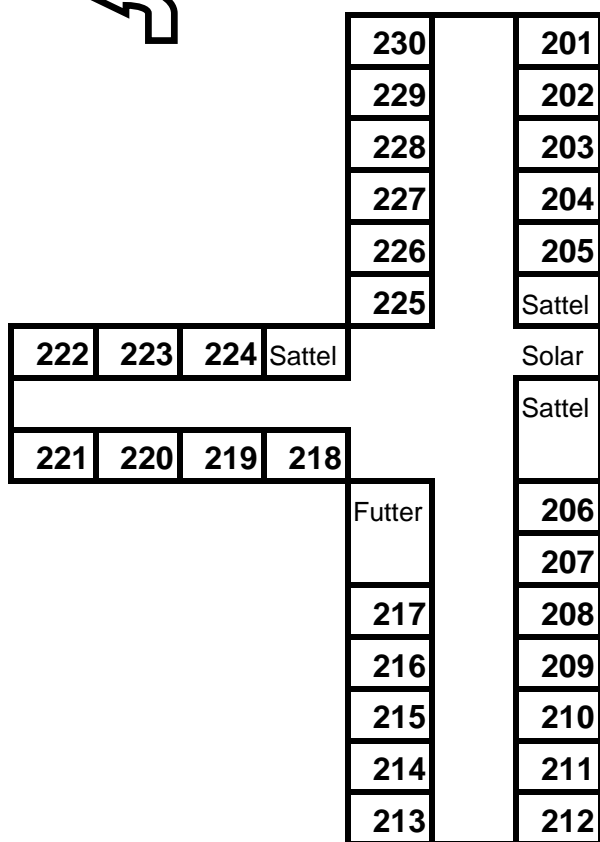

Boxenplan

Gut Matheshof

zur Veranstaltungshalle

Stall A

Box

201	Birke, Jennifer	Wallach
202	Till, Maria Theresia	Wallach
203	Till, Maria Theresia	Wallach
204		
205	Kurzrock, Björn	Stute
206	Kaschitzke, Claudia	Stute
207	Kaschitzke, Claudia	Wallach
208	Welke, Isabell	Wallach
209	Weber, Ramona	Stute
210	Roth, Maria	Wallach
211	Roth, Isabell	
212	Roth, Isabell	
213	Maisch, Christina	Stute
214	Weber, Domenik	Stute
215	Dröge, Björn Olaf	Wallach
216	Breustedt, Sonja	Wallach
217	Bapp, Daniela	Wallach
218	Grohmann	Wallach
219	Grohmann	Wallach
220	Rouven Rieper	Wallach
221	Rouven Rieper	Hengst
222	Rieker	Wallach
223	Rieker	Stute
224	Hoffner, Lea	Wallach
225	Kurzrock, Björn	Hengst
226	Simon	Wallach
227	Ullbrich, Tina	Stute
228	Gebhard Julia	Wallach
229	Manthey, Nadine	Wallach
230	Schneider, Michaela	Wallach

Sattelkammer 224   Grohmann
Sattelkammer 206   Till für LV Sachsen
Sattelkammer 205   Grohmann
Sattelkammer 217   LV RLP