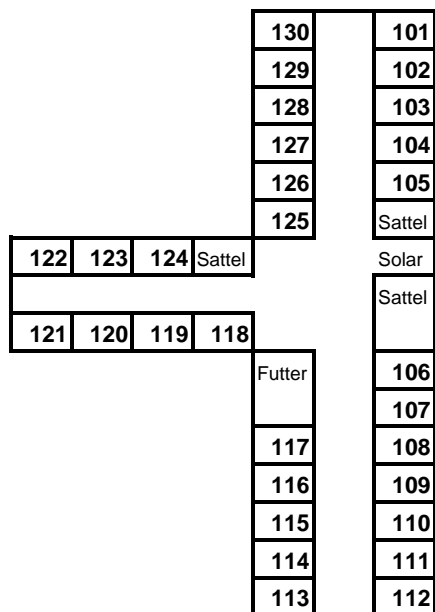

Sattelkammer 105   WSTF
Sattelkammer 124   WSTF
Sattelkammer 117   WSTF
Futterkammer   WSTF

Stall C Süd

Box

101	Schwarzburger, Rebecca/My Skipper Dawn	Wallach
102	Kebbel, Ellen	Wallach
103	Jeske, Nicole	Wallach
104	Royer, Diana	Stute
105	Royer, Diana	Stute
106		
107	Stucki, Mara	Stute
108	Fichtel, Holger	Hengst
109		
110	Rensmann, Astrid	Hengst
111	Rensmann, Astrid	Wallach
112	Rensmann, Astrid	Stute
113	Rensmann, Astrid	Hengst
114	Rensmann, Astrid	Wallach
115	Becker, Stefanie	Stute
116	Paßgang, Lisa marie	Wallach
117	Barre, Jan Niclas	Wallach
118	Hoffmann, Jane	Wallach
119	Hoffmann, Jane	Stute
120	Volkland, Ulrike	Wallach
121	Schulz, Ann Katrin	Stute
122	Schulz, Albert	Wallach
123	Schulz, Albert jun.	Wallach
124	Luhmann, Annika	Wallach
125	Royer, John	Hengst
126	Royer, Diana	Wallach
127	Eike, Mariene	Stute
128	Kobes, Kerstin	Wallach
129	Schmitt, Christina	Wallach
130	Schmitt, Christina	Wallach