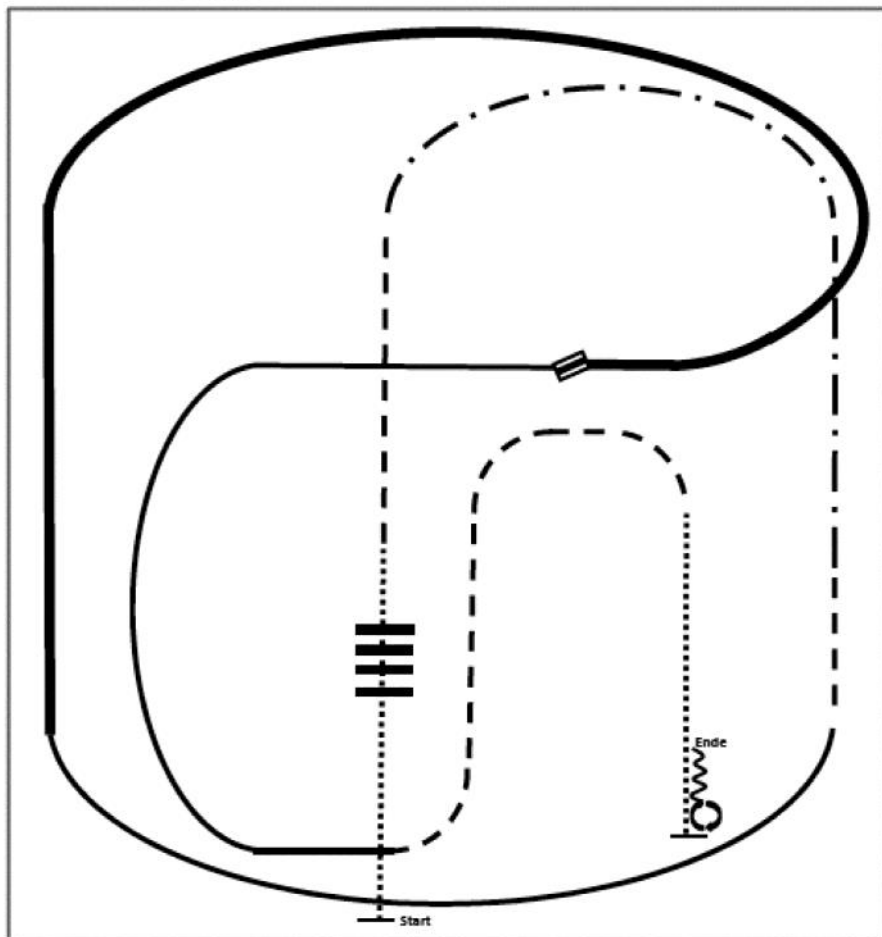

Ranch Riding LK 1/2 – LK 3A – LK 3B

Ranch Pleasure Open (O550)

03/2015

2015 Ranch Riding Pattern 13 (Arenagröße mind. 20x40):
LK 1-3 A/B

- 1.Walk over
- 2.Trot
- 3.Ext.Trot, Trot
- 4.Lope right lead
- 5.Ext. Lope right lead
- 6.Change leads
- 7.Lope left lead

- 8.Trot
- 9.Walk
- 10.Stop, Turn 360° each direction
  (either way first)
- 11.Back