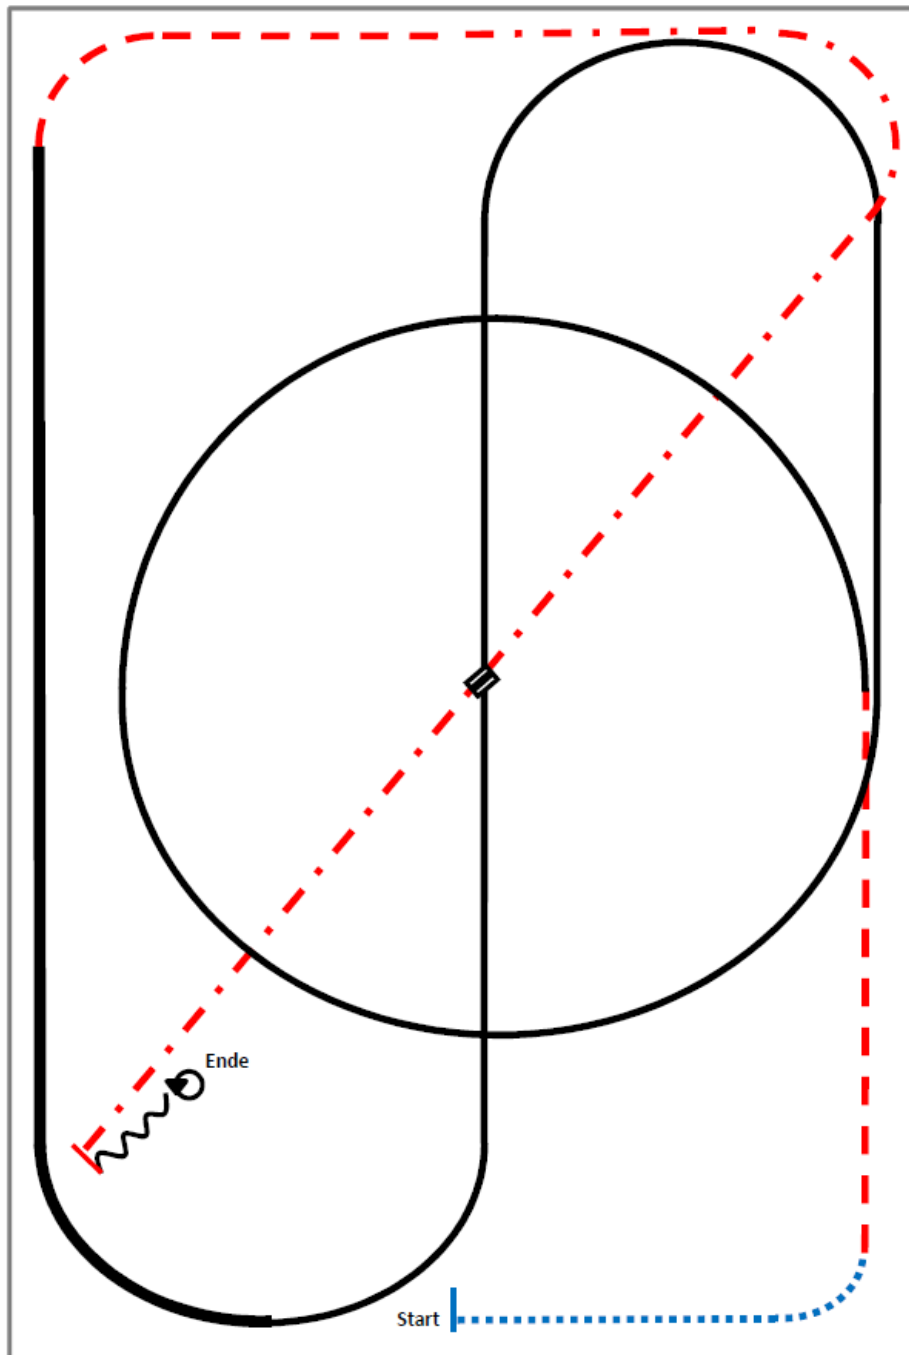

LK 3 A/B RR

Pattern RR 2017 #1: LK 3 A/B
(auch für Hallen und Plätze 20x40m geeignet)

03/2017