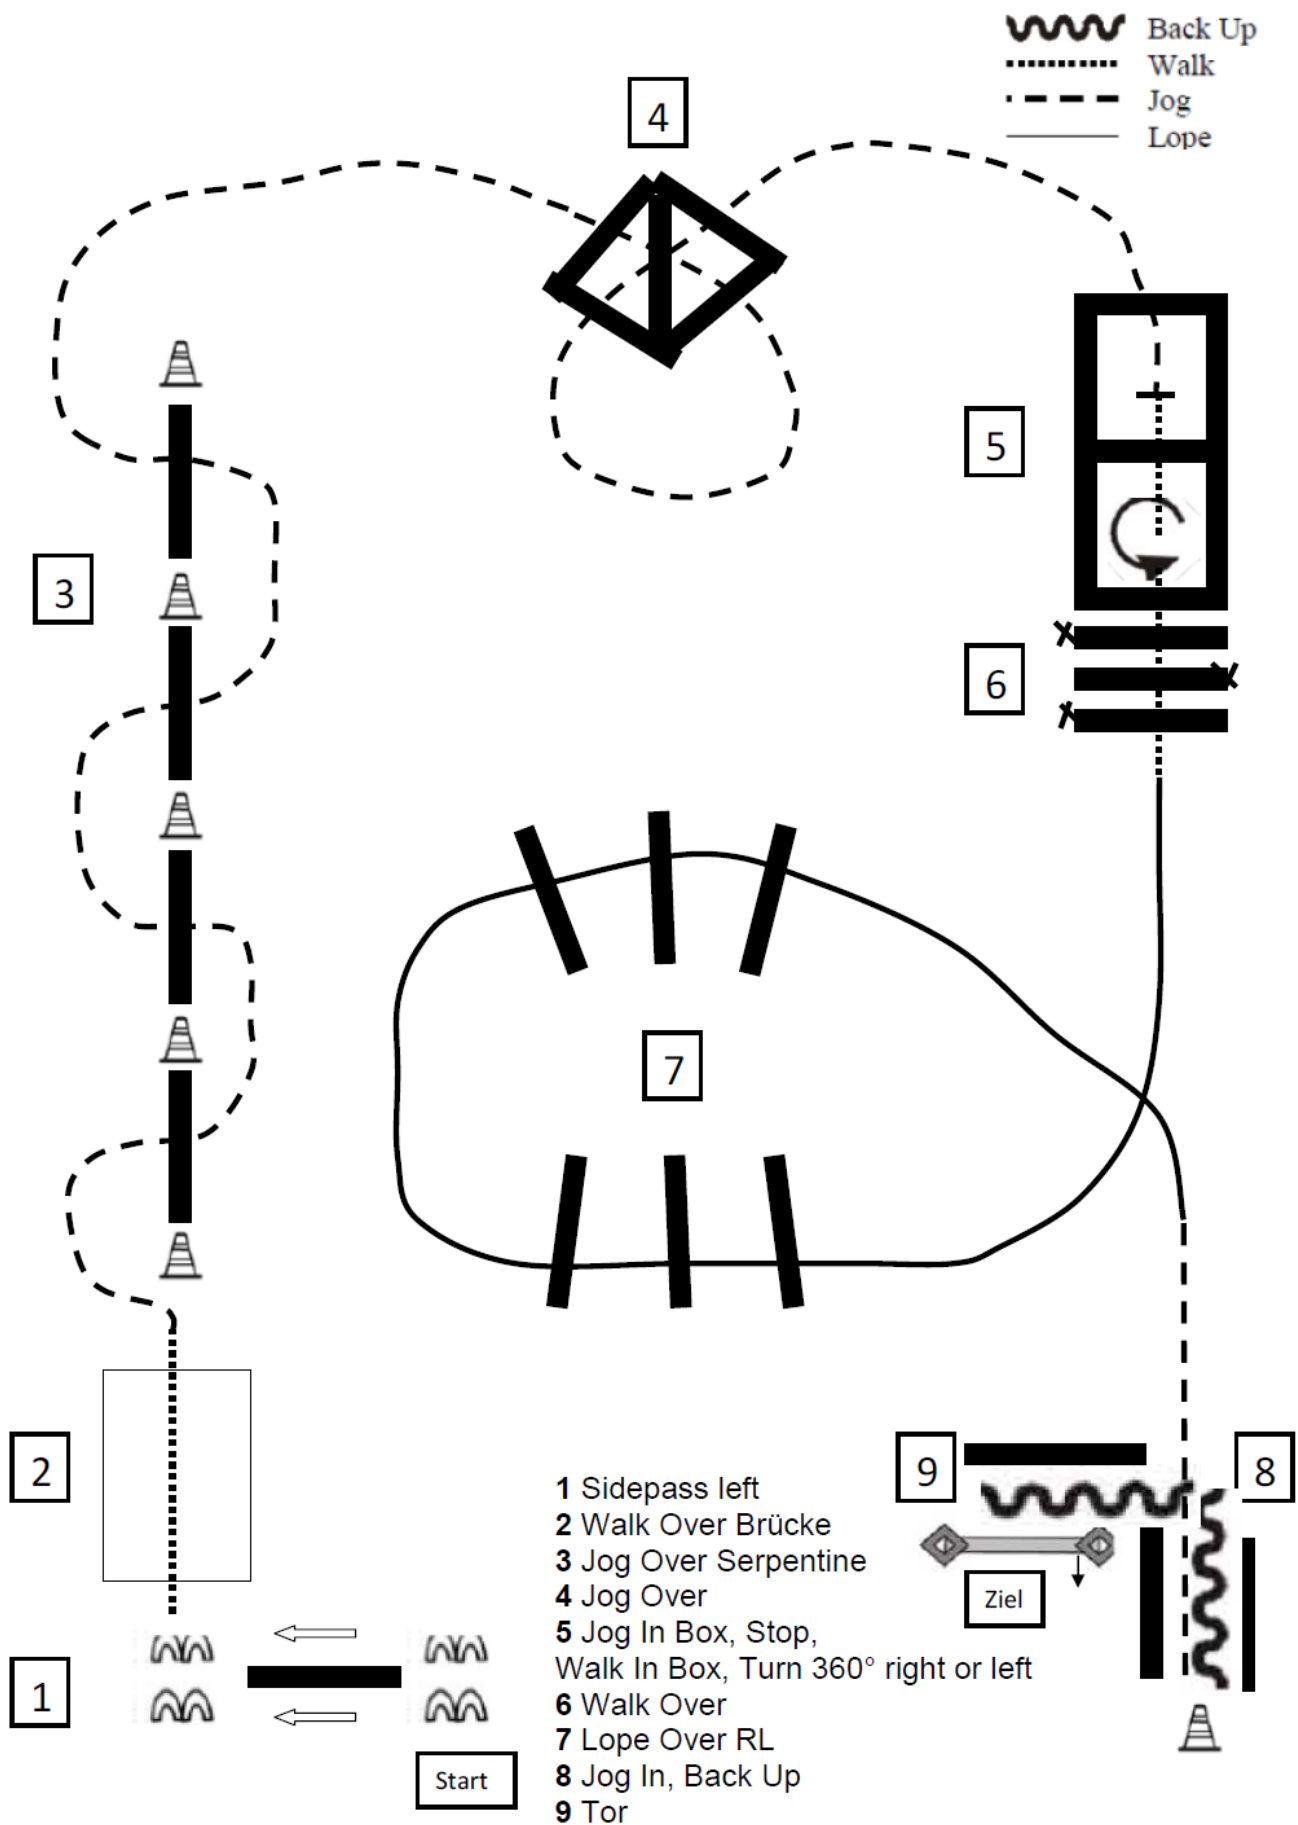

LK 1/2 B TH; LK 1/2 TH jun; LK 2 A TH sen