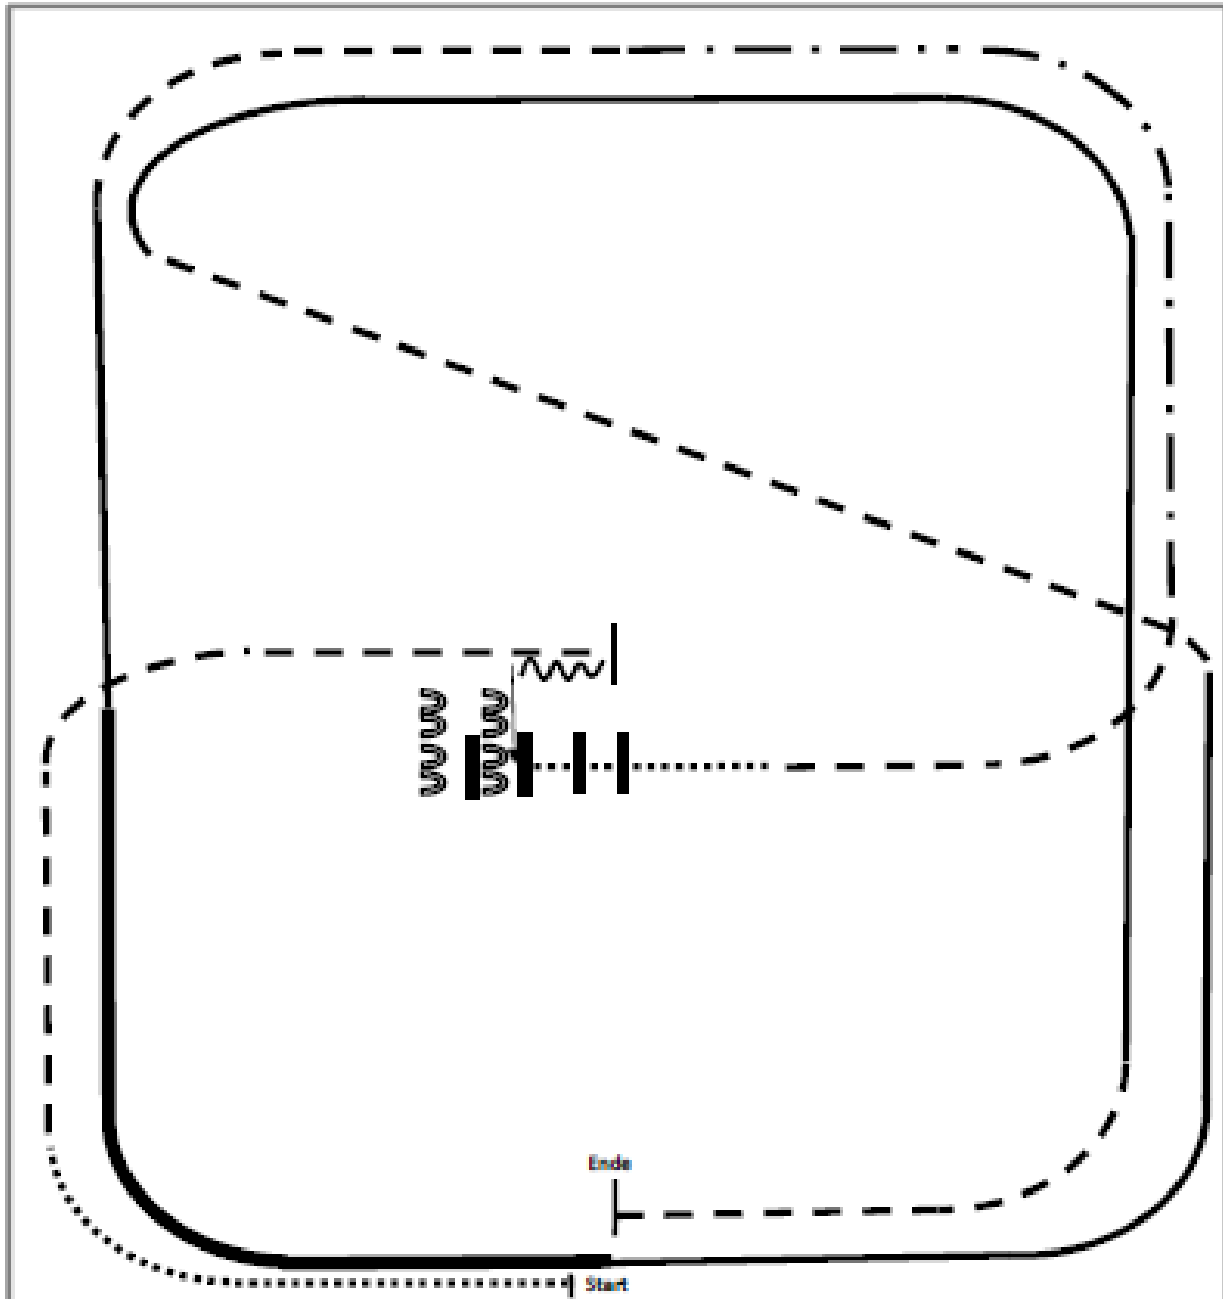

LK 4 A/B RR

2015 Ranch Riding Pattern 17 (Arenagröße mind. 20x40):
LK 4/5 A/B

05/2015

- 1.Walk
- 2.Trot
- 3.Stop, Back
- 4.Sidepass right $\frac{1}{2}$ way
- 5.Walk over
- 6.Trot
- 7.Ext. Trot, Trot

- 8.Lope left lead
- 9.Ext. Lope left lead
- 10.Lope left lead
- 11.Trot
- 12.Lope right lead
- 13.Jog, Stop

	Back
	Lope
	Ext. Lope
	Trot
	Ext. Trot
	Walk
	Lead change flying/simple