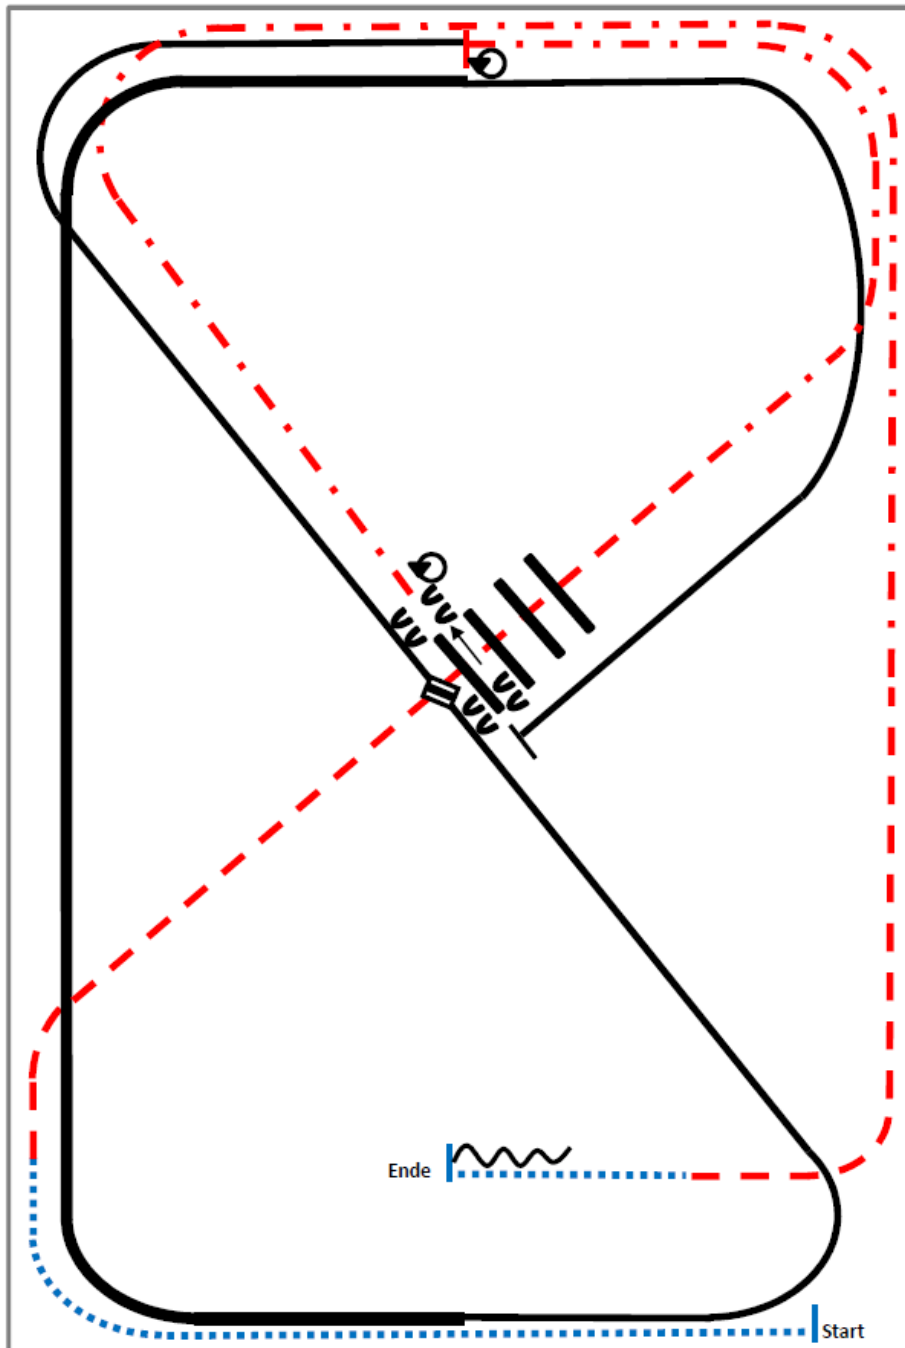

M-LK 1/2 A RR sen; M-LK 1/2 B RR

Qualifikationspattern RR 2017 #4: LK 1/2 A/B sen.
(auch für Hallen und Plätze 20x40m geeignet)

- 1) Walk.
- 2) Trot.
- 3) Trot over.
- 4) Extended trot.
- 5) Stop, 360° turn left.
- 6) Lope left lead.
- 7) Lead change.
- 8) Lope right lead.
- 9) Extended lope, lope.
- 10) Stop, sidepass right, 450° turn right.
- 11) Extended trot, trot.
- 12) Walk, stop, back.