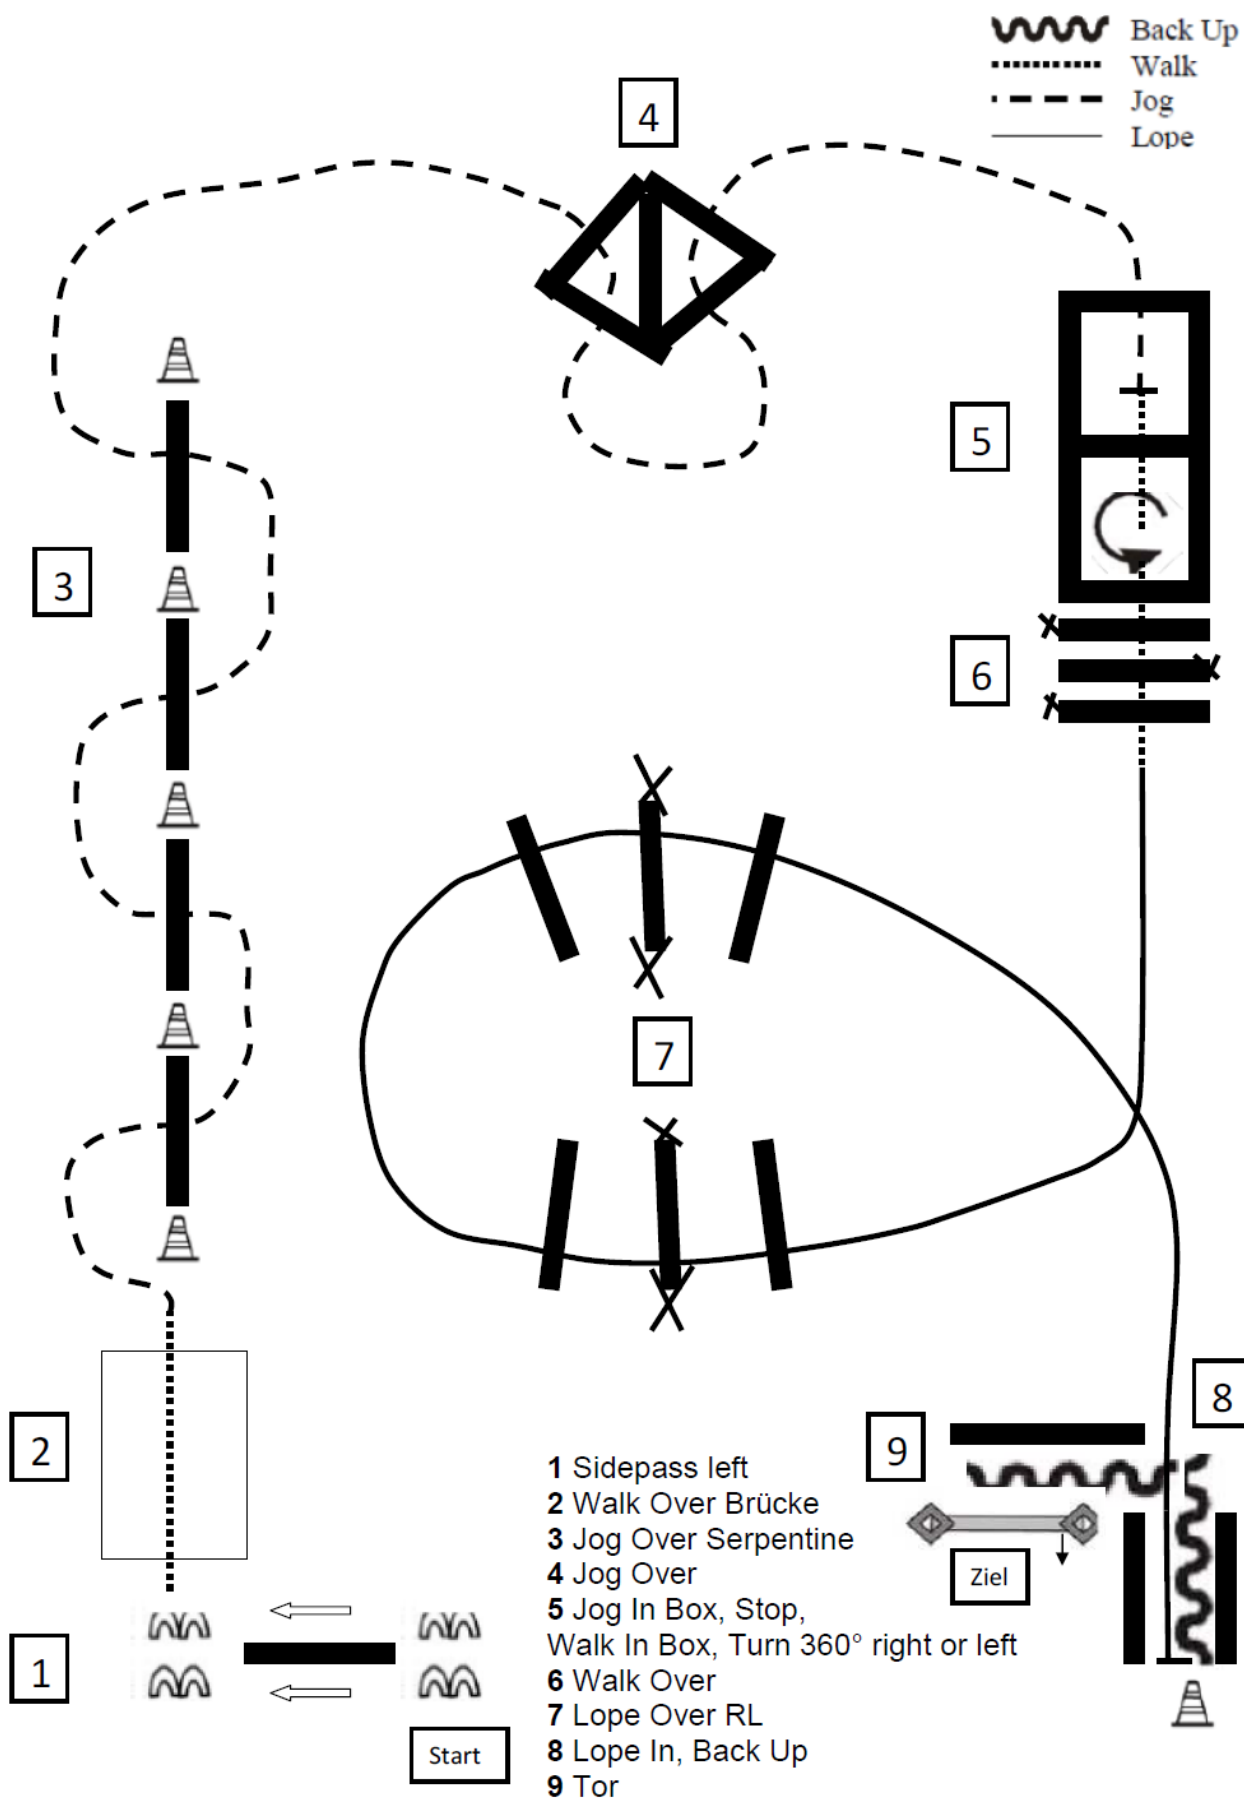

Horse & Dog Trail LK 1-2 2016#2

Horse & Dog Trail LK 1-2 2016#2

	Pferd & Reiter	Hund
1	An Pylone anhalten, Walk zu 2.	Hund ableinen. Hund bei Fuß.
2	Tor rückwärts öffnen, Tor schließen. Walk .Jog zu 3.	Hund an Pylone ablegen. Hund durch das Tor abrufen, zur Pylone schicken, ablegen. Hund bei Fuß.
3	Jog over. Walk zu 4.	Hund bei Fuß durch Box. Hund bei Fuß.
4	Back up. Walk zu 5.	Hund an Pylone mit dem X ablegen. . Hund bei Fuß.
5	Walk li. oder re. am Sprung vorbei . Jog zu 6.	Hund springt. Hund bei Fuß.
6	Lope over 3 Stangen. Walk zu 7.	Hund bei Fuß. Hund bei Fuß.
7	Walk über die Brücke. Walk zu 8.	Hund in Box ablegen. Hund über die Brücke abrufen. Hund bei Fuß.
8	Jog li. oder re. am Sprung vorbei . Jog zu 9.	Hund springt über den Sprung. Hund bei Fuß.
9	An Pylone anhalten. Walk over, Sidepass rechts. Walk out. Jog zu 10.	Hund bei Pylone ablegen. Hund durch die Box abrufen. Hund bei Fuß.
10	Jog Slalom. Jog zu 11.	Hund bei Fuß. Hund bei Fuß.
11	Anhalten, absteigen.	Hund anleinen.

Erklärung:

Sprung sollte 20 cm bis 40 cm hoch sein
(erhöhte Stange, Cavaletti, o.ä.).

LK 1 A TH sen

LK 1/2 B TH; LK 1/2 TH jun; LK 2 A TH sen

LK 3 A/B TH

- 1 Walk In, Tor
- 2 Back Up
- 3 Box Turn 540° left or right, Walk Out
- 4 Lope Over RL, Jog Over
- 5 Jog Over
- 6 Walk Over
- 7 Jog Over