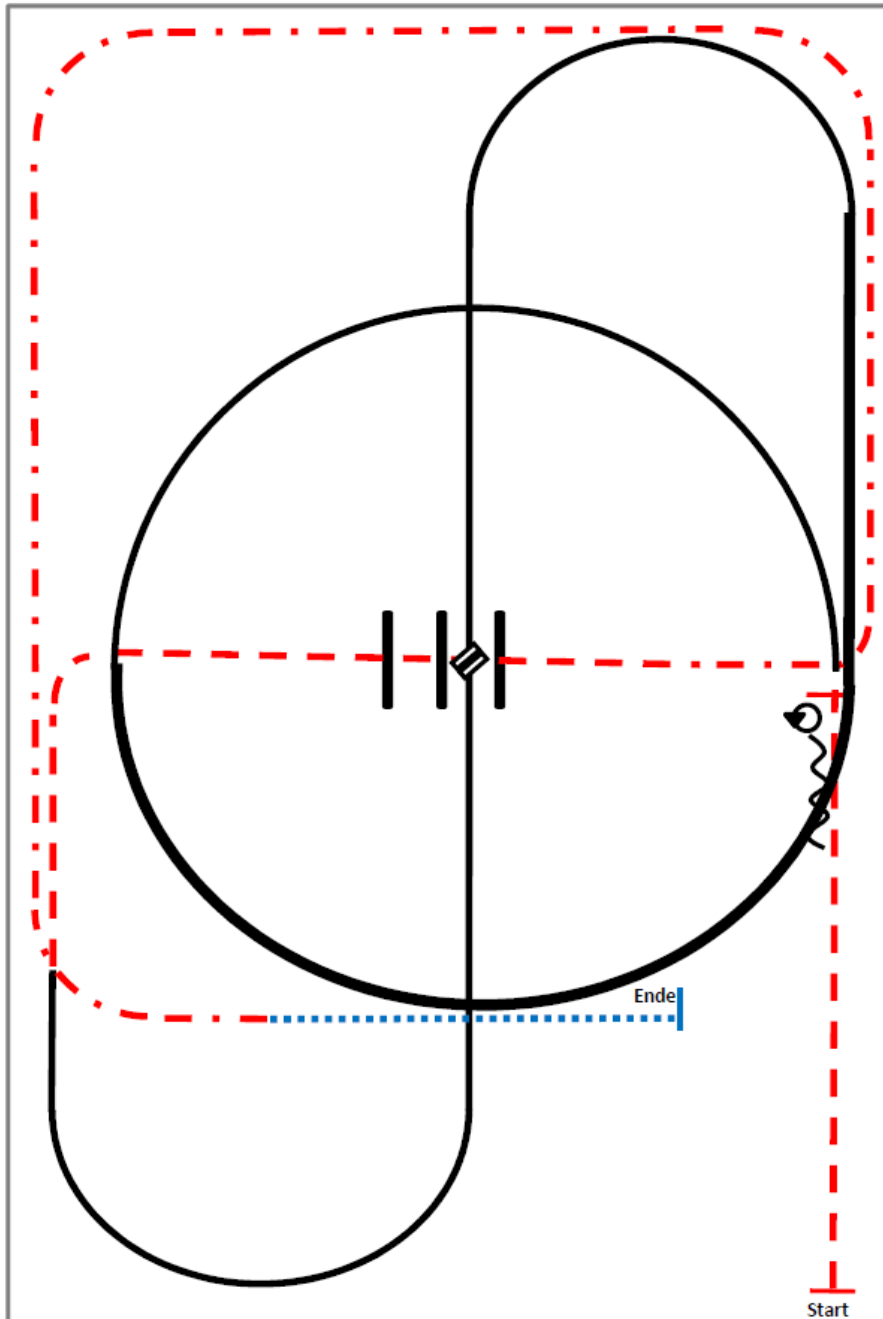

M-LK 1/2 RR jun

Qualifikationspattern RR 2017 #4: LK 1/2 jun.
(auch für Hallen und Plätze 20x40m geeignet)