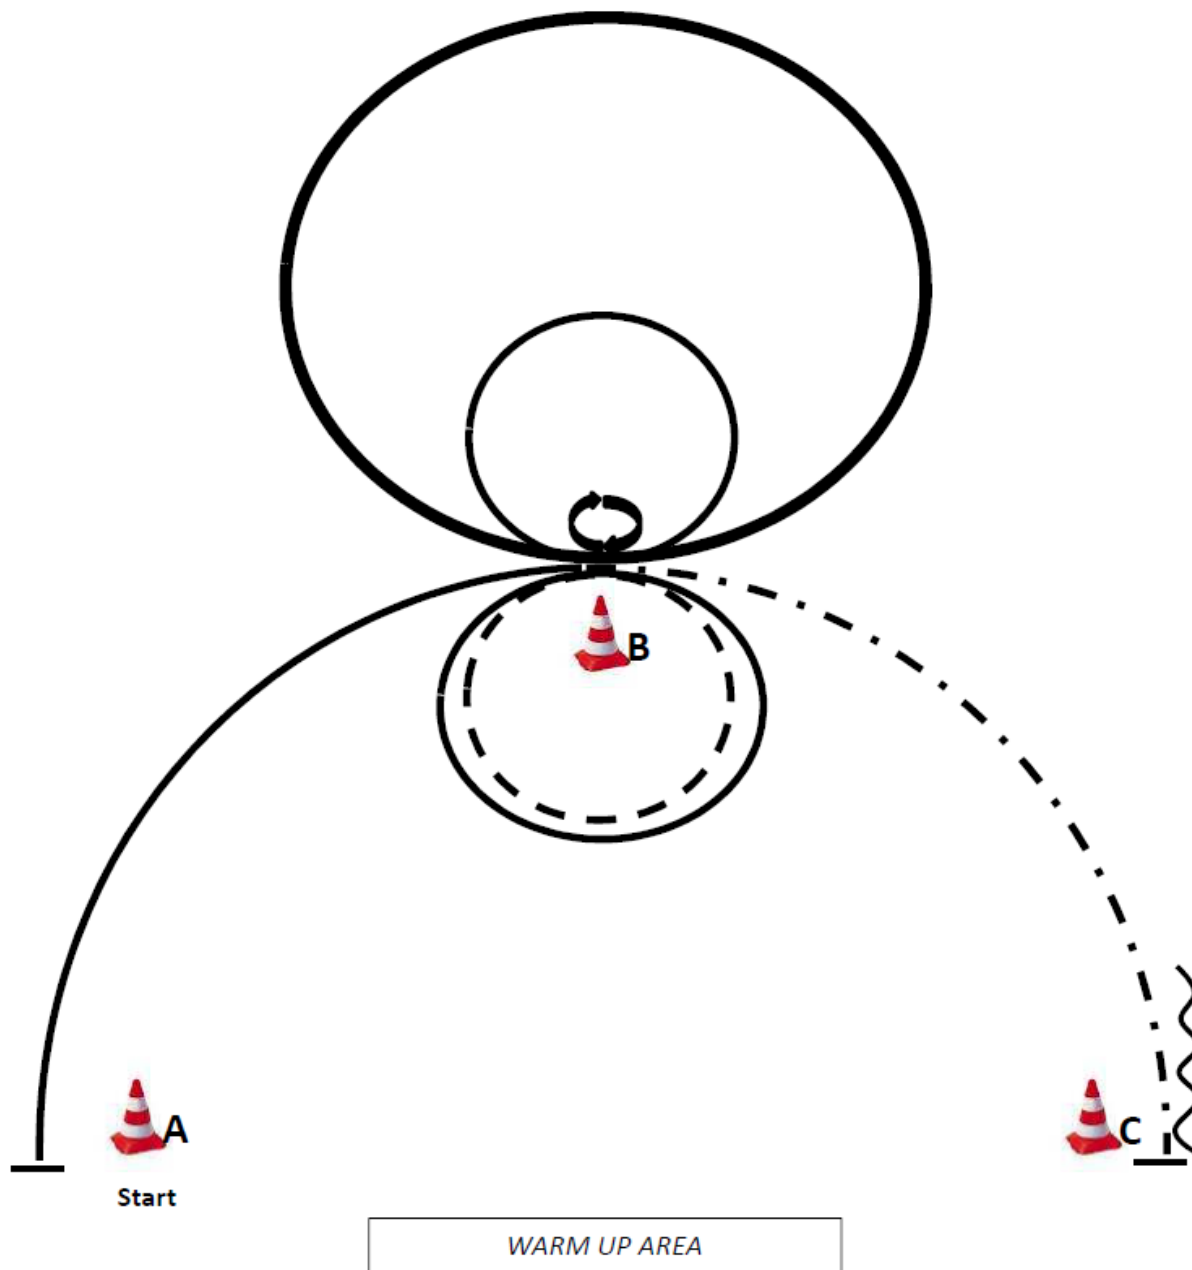

M-LK 1/2 A/B WHS

03/2015

Q-Pattern 17: WHS LK 1/2 A/B

1. Be ready at A, lope right lead to B, stop.
2. 360° turn (opt. r/l).
3. Lope left lead two circles, the first circle large ext. Lope.
4. The second circle small and regular lope.

5. Jog right around B.
6. Lope right lead around B
7. ext. Jog to C, stop.
8. Back one horse length, stop.

Walk to warm up area.

	Back
	Lope
	ext. Lope
	Jog
	Ext. Jog
	Walk
	Lead change flying/simple