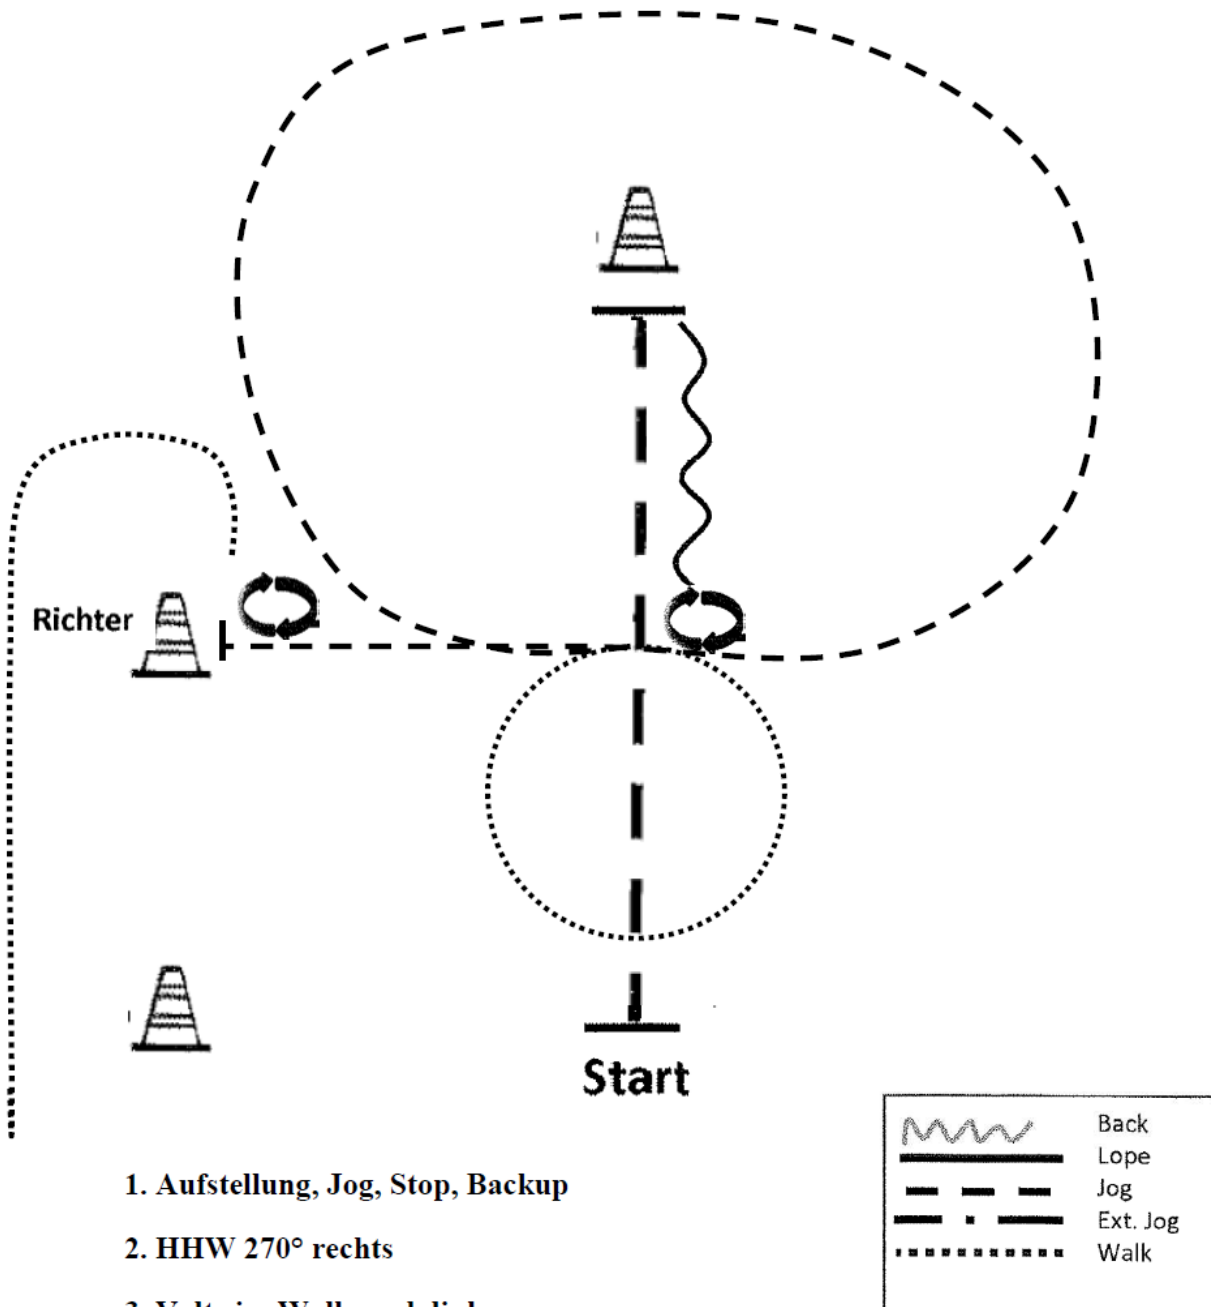

LK 3 A/B SSH

Showmanship at Halter

LK 3

1. Aufstellung, Jog, Stop, Backup

2. HHW 270° rechts

3. Volte im Walk nach links

4. Jog, Stop, Set Up

5. HHW 90° rechts

Im Walk zurück in den Warm Up-Bereich.