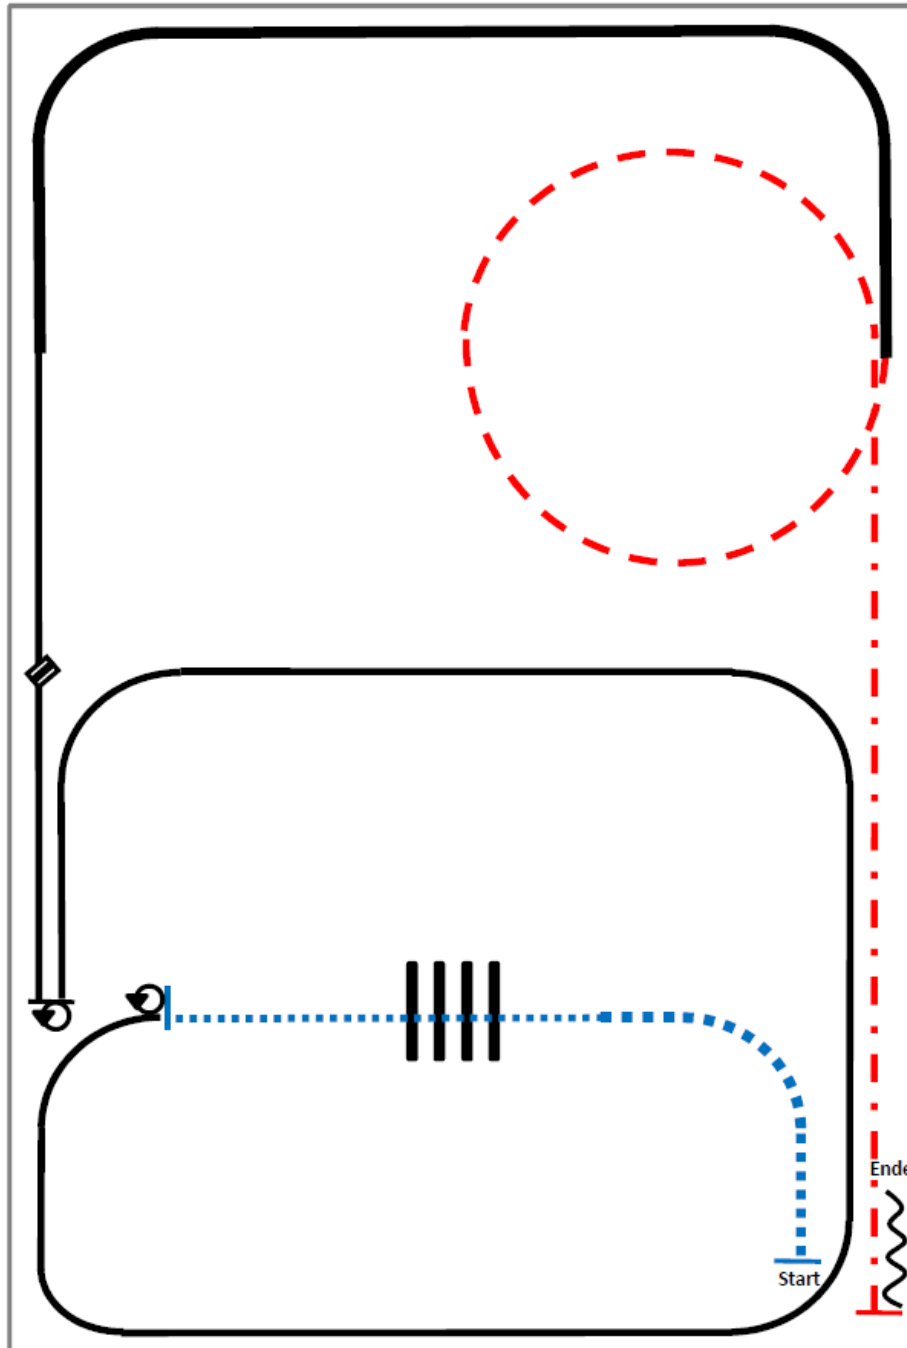

LK 1/2 B RR; LK 1/2 A RR sen

Qualifikationspattern RR 2017 #2: LK 1/2 A/B sen.
(auch für Hallen und Plätze 20x40m geeignet)

03/2017

1) Extended walk.
2) Walk over, walk.
3) Stop, 360° turn left.
4) Lope left lead.
5) Stop, 180° turn right.
6) Lope left lead, lead change.
7) Lope right lead, extended lope.
8) Trot small circle.
9) Extended trot.
10) Stop, back.