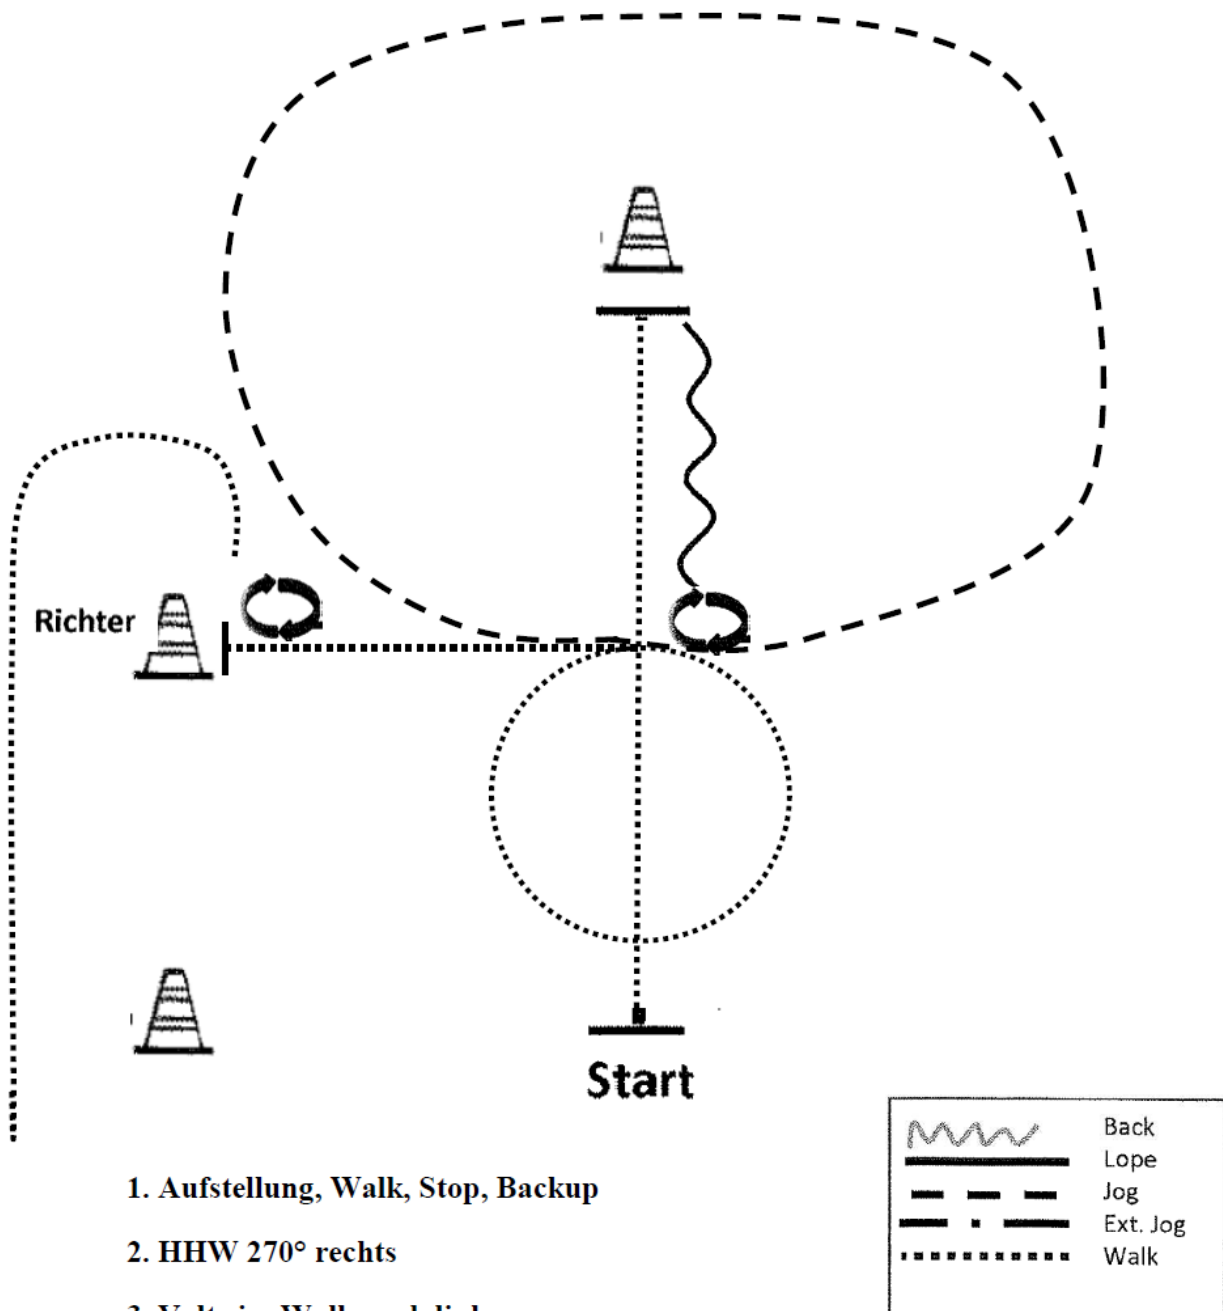

LK 4 A/B SSH

Showmanship at Halter

LK 4/5

1. Aufstellung, Walk, Stop, Backup

2. HHW 270° rechts

3. Volte im Walk nach links

4. Jog, Walk, Stop, Set Up

5. HHW 90° rechts

Im Walk zurück in den Warm Up-Bereich.