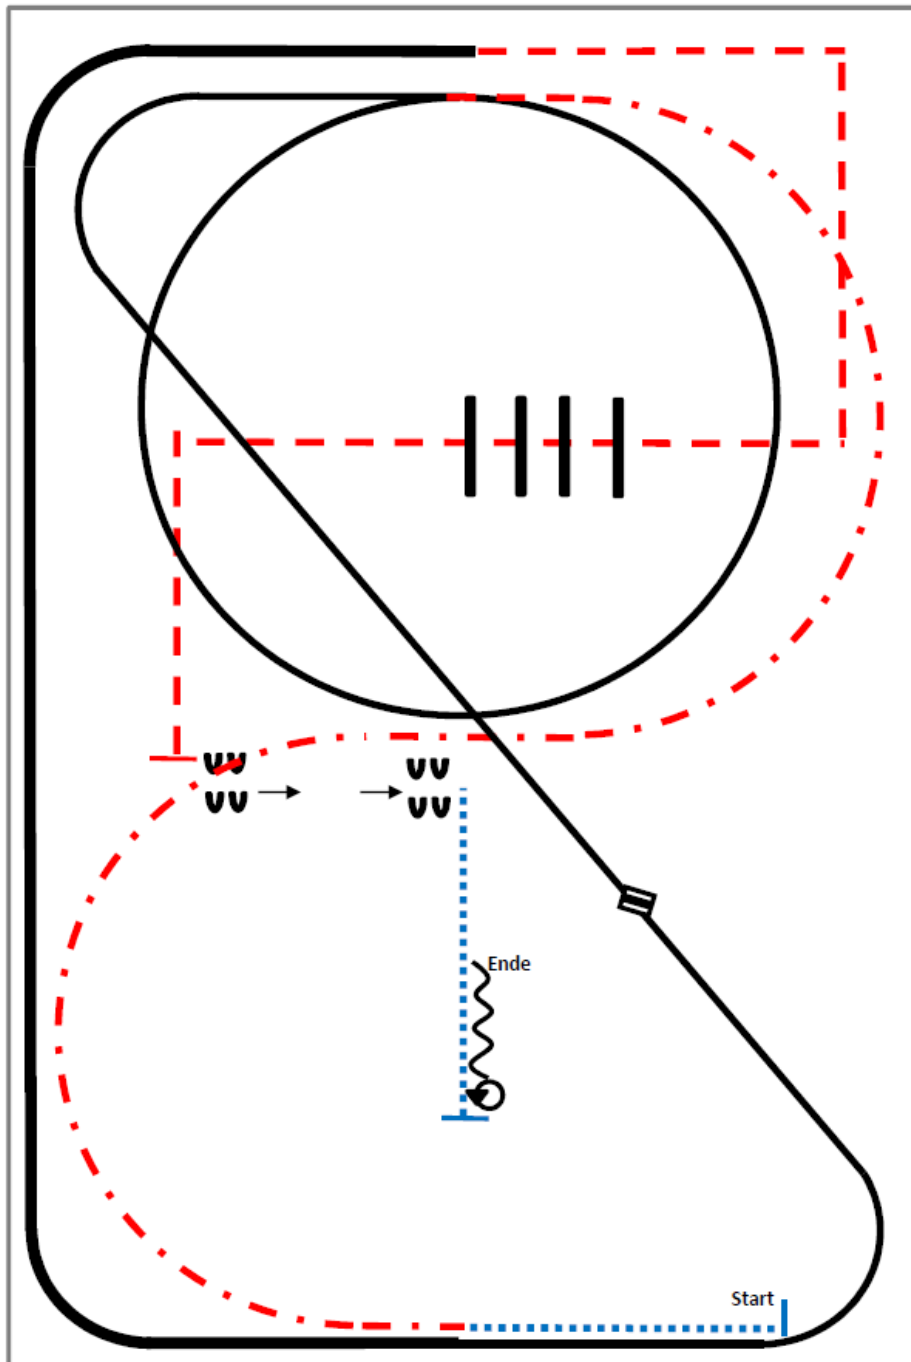

LK 1/2 RR jun

Qualifikationspattern RR 2017 #2: LK 1/2 jun.
(auch für Hallen und Plätze 20x40m geeignet)

03/2017