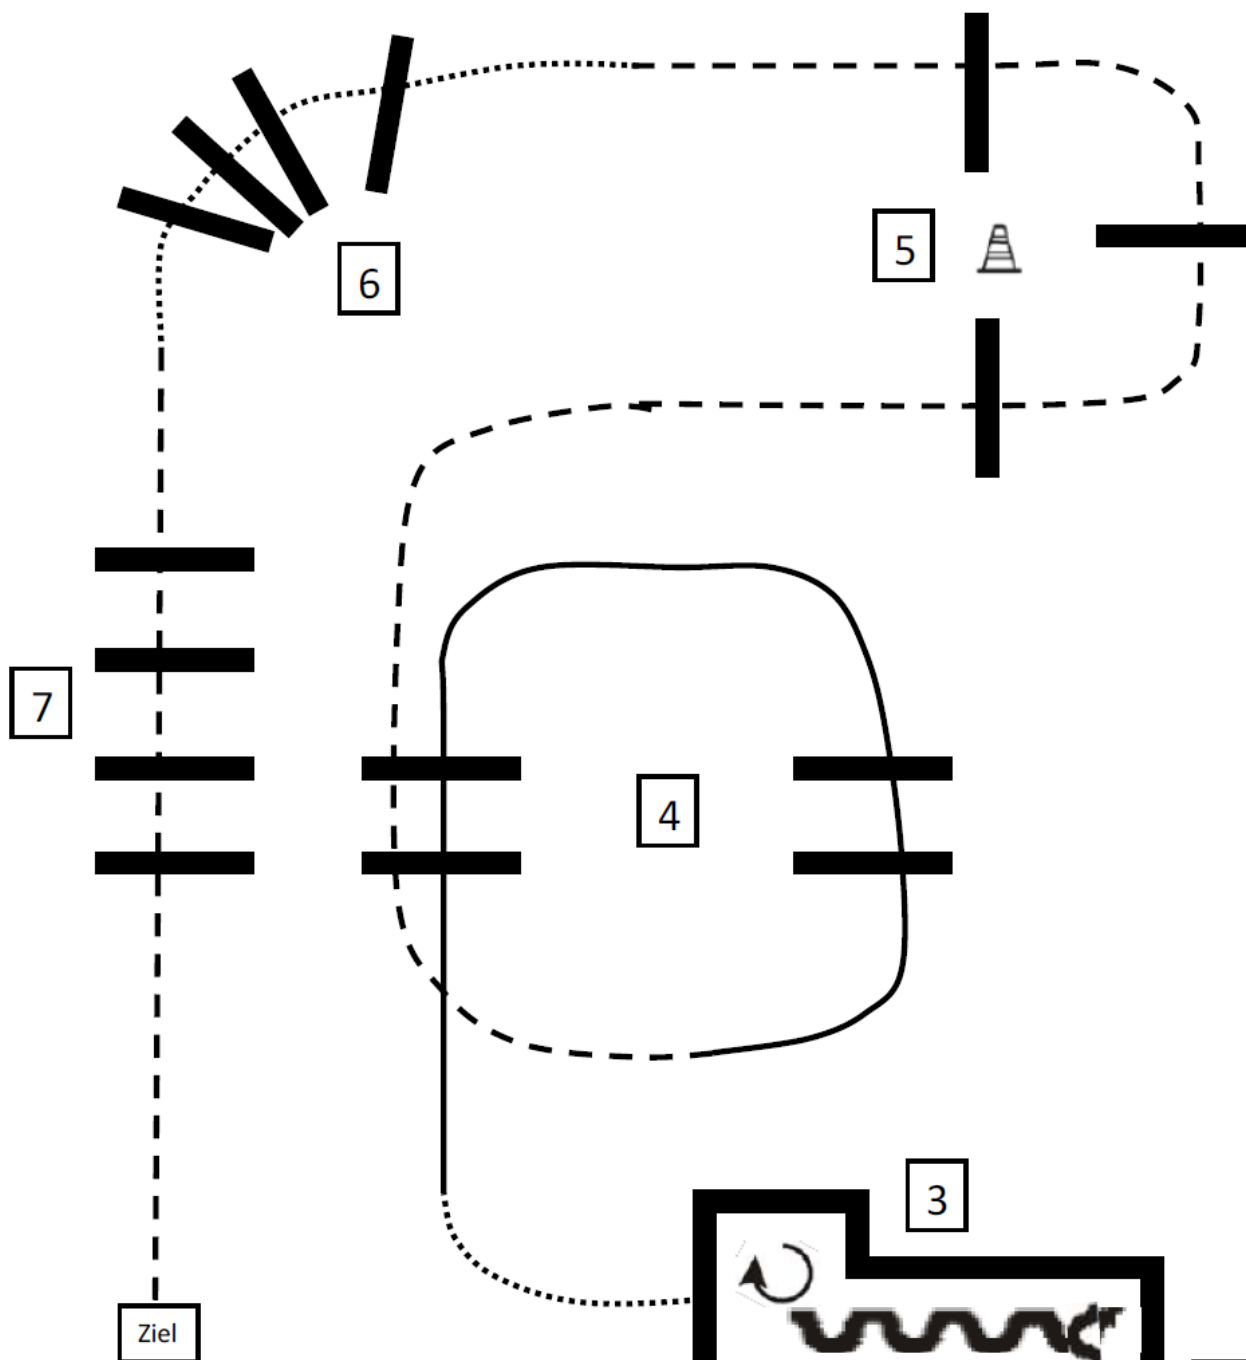

Erklärung:

Sprung sollte 20 cm bis 40 cm hoch sein
(erhöhte Stange, Cavaletti, o.ä.).

LK 1 A TH sen

LK 1/2 B TH; LK 1/2 TH jun; LK 2 A TH sen

LK 3 A/B TH

- 1 Walk In, Tor
- 2 Back Up
- 3 Box Turn 540° left or right, Walk Out
- 4 Lope Over RL, Jog Over
- 5 Jog Over
- 6 Walk Over
- 7 Jog Over