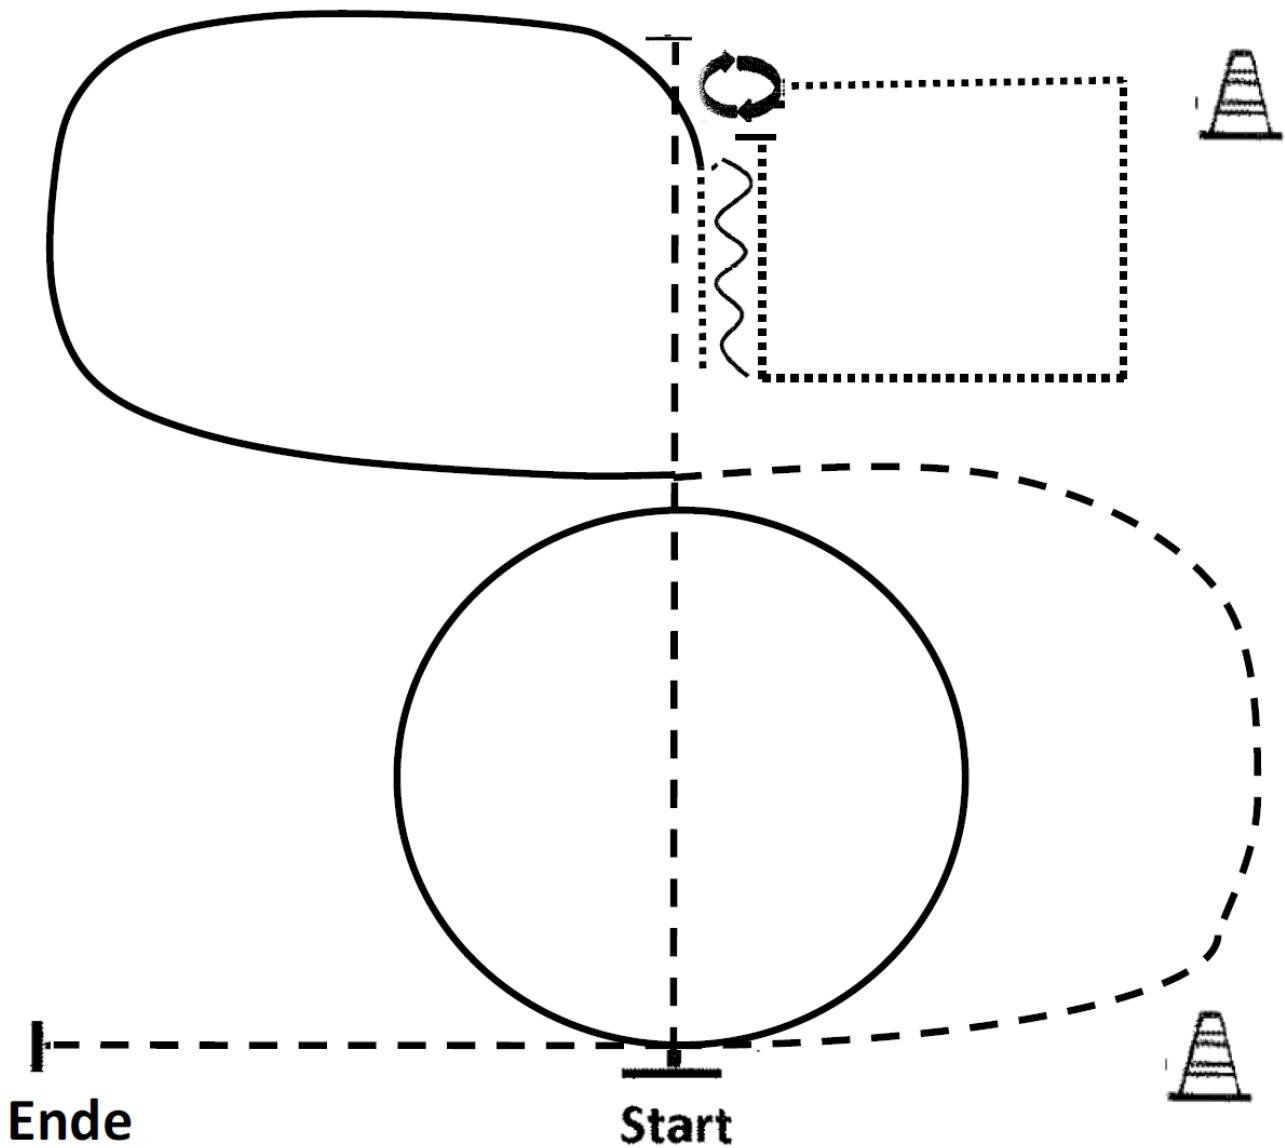

Mannschaft WHS

Western Horsemanship

LK 3

1. Beginn aus dem Stand, Jog, Stop
  2. HHW 450° rechts, Walk im Viereck
  3. Stop, Backup (ca. eine Pferdelänge)
  4. Walk, Linksgalopp, Jog
  5. Volte im Rechtsgalopp, Jog, Stop
2. Im Walk zurück in den Warm Up-Bereich.

	Back
	Lope
	Jog
	Ext. Jog
	Walk