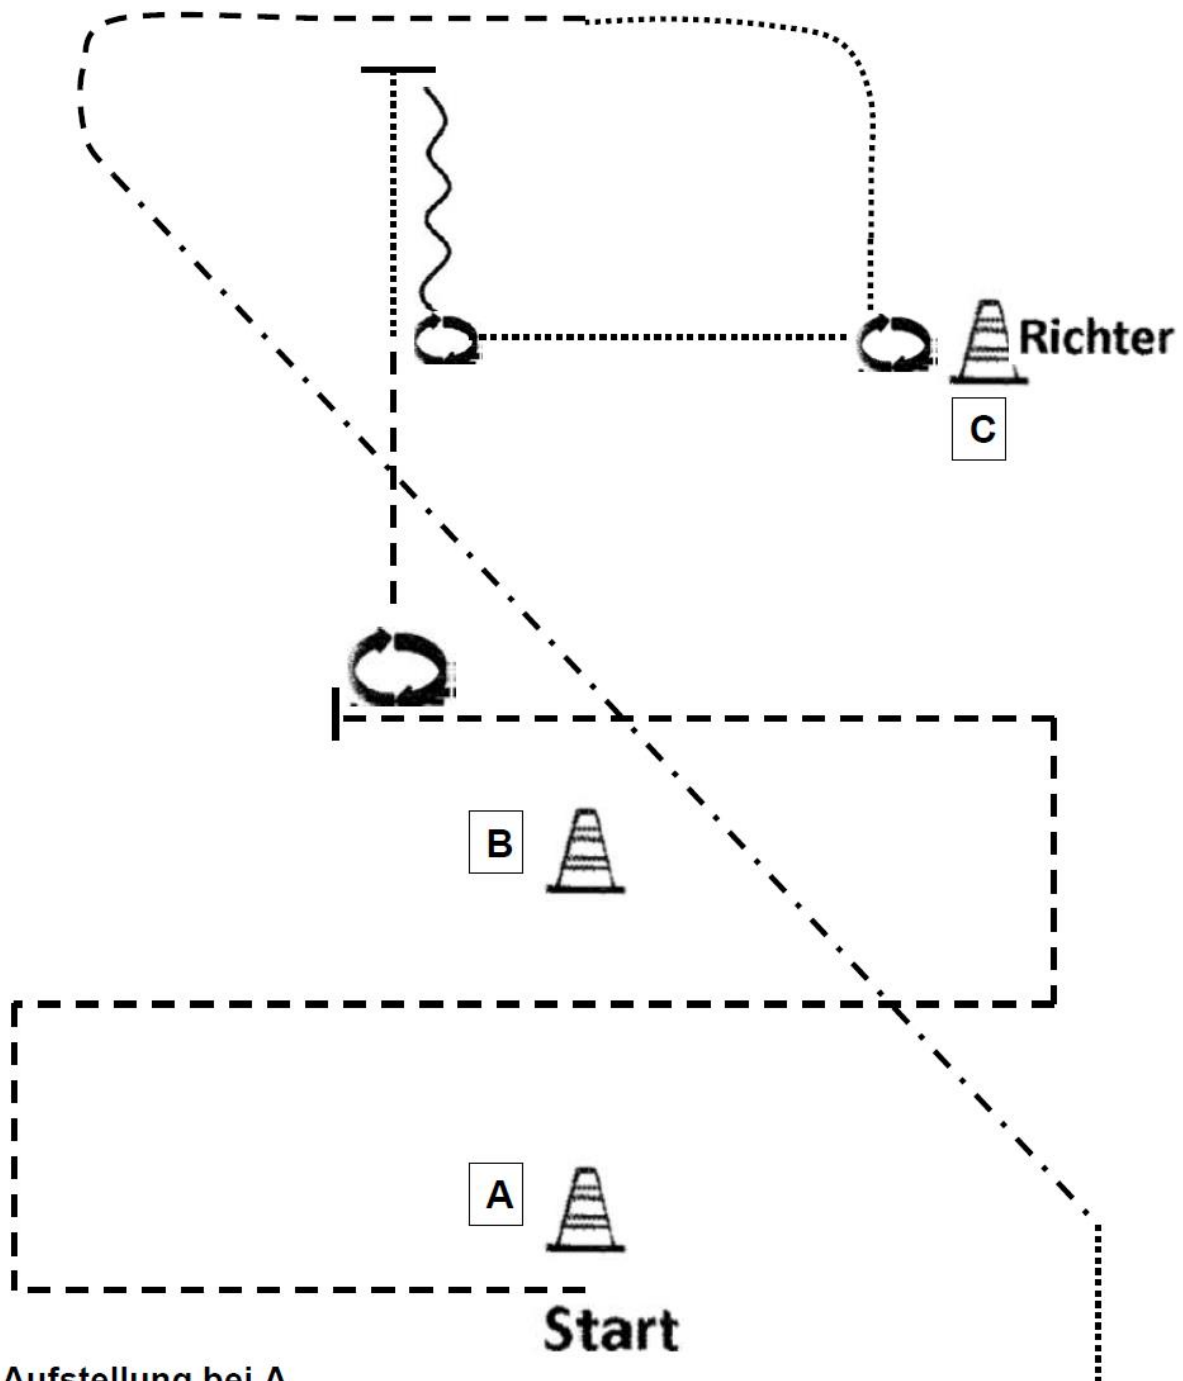

Im Walk zurück in den Warm Up-Bereich.

LK 4 A/B SSH

Showmanship at Halter

LK 4/5

1. Aufstellung, Walk, Stop, Backup

2. HHW 270° rechts

3. Volte im Walk nach links

4. Jog, Walk, Stop, Set Up

5. HHW 90° rechts

Im Walk zurück in den Warm Up-Bereich.

M-LK 1/2 A/B SSH

- Aufstellung bei A
- Jog square um A und B, Stop hinter B
- HHW 45° rechts
- Jog, Walk, Stop, Backup
- HHW 45° rechts, Walk
- Set Up
- HHW 270° rechts
- Walk, Jog, Ext. Jog auf der Diagonalen bis A, im Walk zurück in den Warm-Up-Bereich.